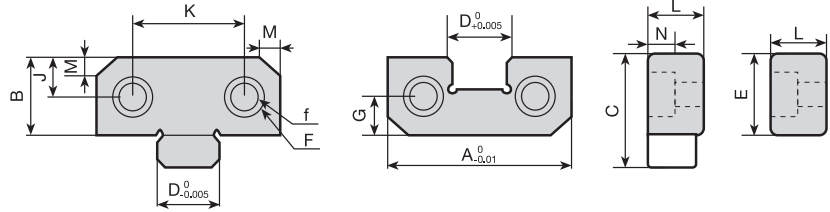

Küp Blok Kitleme
KBK (LK)

Sipariş Şekli : KOD

Kod	W -0.01	T ±0.25	A ±0.05	B ±0.05	C	D	E	M	F	f	G	H ±0.05	R ±0.25	S ±0.25	S ₁ ±0.25	S ₂ ±0.25
LK 15	38.1	25.4	22.17	9.47	13.13	12.70	7	M5	10.5	6	7	22.1	7.0	25.4	6.35	12.7
LK 25	63.5	38.1	34.87	15.82	19.48	25.40	8	M6	12.0	7.2	8	34.8	8.5	44.45	9.53	19.05
LK 35	88.9	50.8	44.4	19.0	25.70	36.58	11	M8	15.5	10.5	11	44.2	9.5	63.5	12.7	25.4

Kare Kitleme Blok
KKB (PL)

Sipariş Şekli : KOD

Kod	A	B	C	D	E	F	f	G	J	K	L	M	N
PL 38	38	22	30	12	17	10.5	6.5	7	11	22	13	5	8
PL 50	50	21.5	30	17	21.5	10.5	6.5	11	11	34	16	5	8
PL 75	75	36	50	25	36	16.5	10.5	18	18	50	19	8	12
PL 100	100	45	65	35	45	16.5	10.5	22	22	70	19	10	12
PL 125	125	45	65	45	45	16.5	10.5	22	22	84	25	10	12