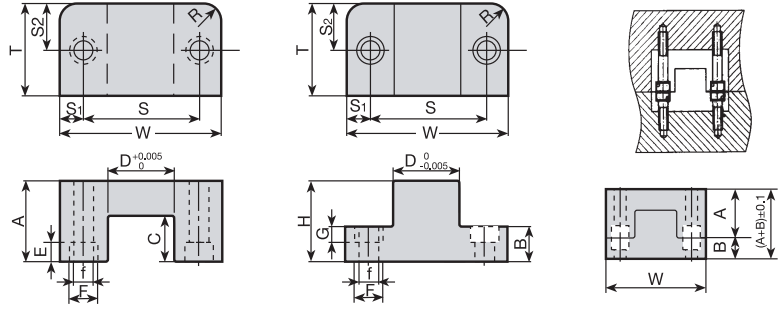

Küp Blok Kitleme
KBK (LK)

Sipariş Şekli : KOD

Kod	W -0.01	T ±0.25	A ±0.05	B ±0.05	C	D	E	M	F	f	G	H ±0.05	R ±0.25	S ±0.25	S ₁ ±0.25	S ₂ ±0.25
LK 15	38.1	25.4	22.17	9.47	13.13	12.70	7	M5	10.5	6	7	22.1	7.0	25.4	6.35	12.7
LK 25	63.5	38.1	34.87	15.82	19.48	25.40	8	M6	12.0	7.2	8	34.8	8.5	44.45	9.53	19.05
LK 35	88.9	50.8	44.4	19.0	25.70	36.58	11	M8	15.5	10.5	11	44.2	9.5	63.5	12.7	25.4

Kare Kitleme Blok
KKB (PL)

Sipariş Şekli : KOD

Kod	A	B	C	D	E	F	f	G	J	K	L	M	N
PL 38	38	22	30	12	17	10.5	6.5	7	11	22	13	5	8
PL 50	50	21.5	30	17	21.5	10.5	6.5	11	11	34	16	5	8
PL 75	75	36	50	25	36	16.5	10.5	18	18	50	19	8	12
PL 100	100	45	65	35	45	16.5	10.5	22	22	70	19	10	12
PL 125	125	45	65	45	45	16.5	10.5	22	22	84	25	10	12