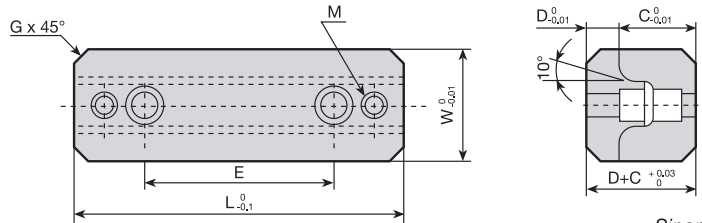

Uzun Kare Kitleme
UKK (KY)

Sipariş Şekli : KOD

Kod	L	W	C	D	E	G	M
KY 50	50	25	17.5	8	36	5	M5
KY 100	100	30	22	10	60	5	M6
KY 150	150	40	25	13	100	5	M6